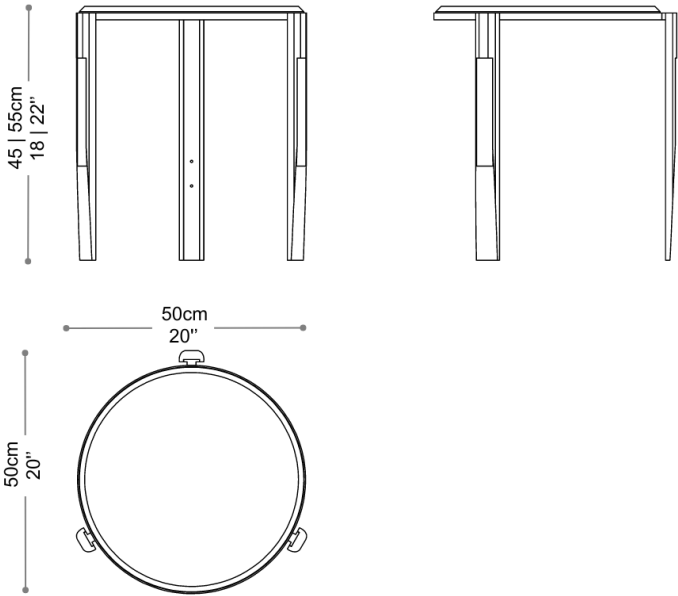

Mesa Lateral

MESA LATERAL
NALA

BRETON